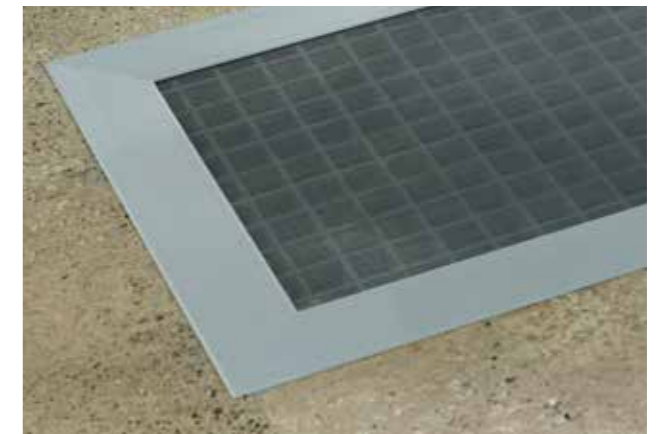

ELSA: Komplettlement für Ihren Lichtschacht