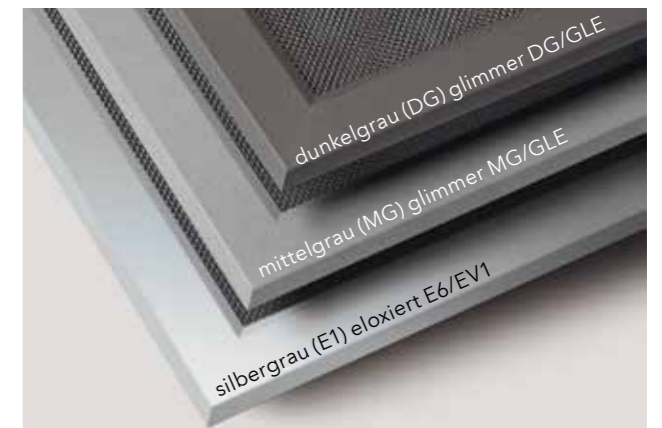

Ihre Produktvorteile

- Lückenlose Abdeckung
- Hohe Belastbarkeit
- Einfache Montage